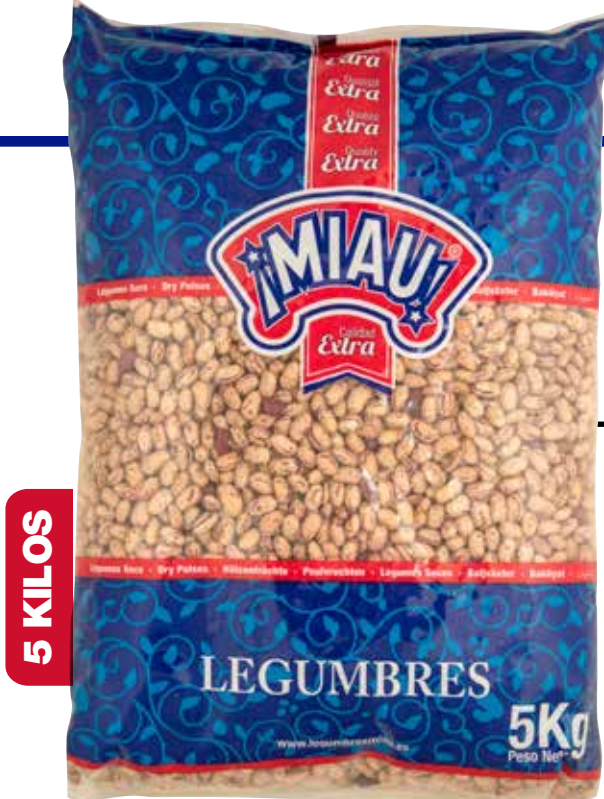

Alubia Blanca "MIAU"

Alubia **Pinta "MIAU"**

Categoría: Extra
Referencia: 311051
Código EAN: 8410924101011
Peso Neto: 5 Kilos
Unds./Caja: 1 Unds.
Cajas/Palet: 160 Cajas